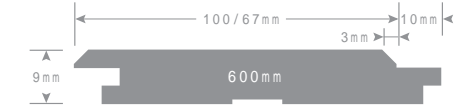

モトブロック・壁パネル 仕様

長さ: 600mm 4面本実V溝加工
仕上げ面: 超仕上げ
最小注文単位: 1枚より
参考必要枚数: 1坪 / 55枚 (100mm) 82枚 (67mm)