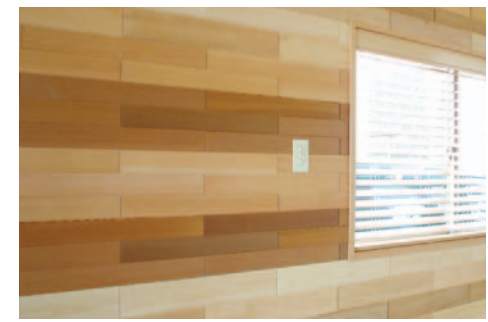

## 自由な発想でインテリアを気軽に衣替え

モトブロックは、全13種類の樹種、2種類の板幅、板目 / 柱目の選択など、インテリア空間をお客様の自由な発想で創造するマルチパーパスなフローリング / パネル材です。

どの樹種を使うかはお客様次第。  
100mm幅と67mm幅を交互に使用したり、他樹種を織り交ぜながら、お部屋の雰囲気アクセントをつけることも簡単です。